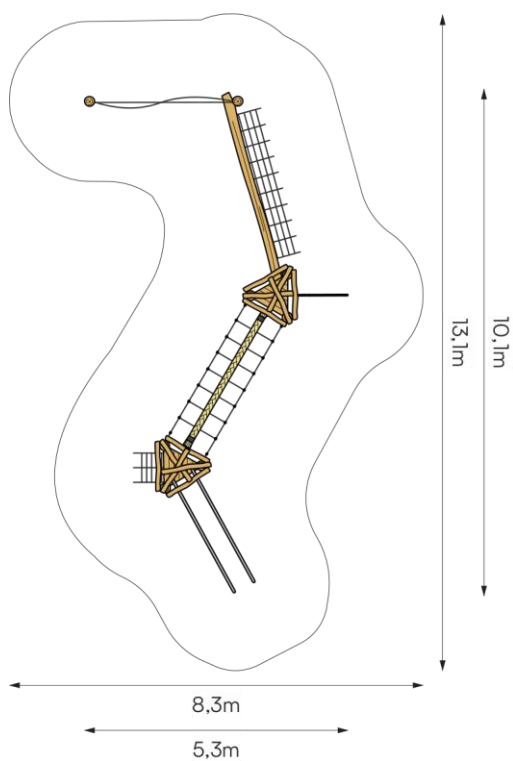

Productspecificaties

Speelcombi Goes
BB-RO 046205

Afmetingen producten:
1010x530x450 cm. (lxbxh)

Obstakelvrije ruimte:
1310x830 cm (lxb)

Valhoogte:
170 cm.

Opmerking:
Valdempende ondergrond
verplicht.

BEEBOP