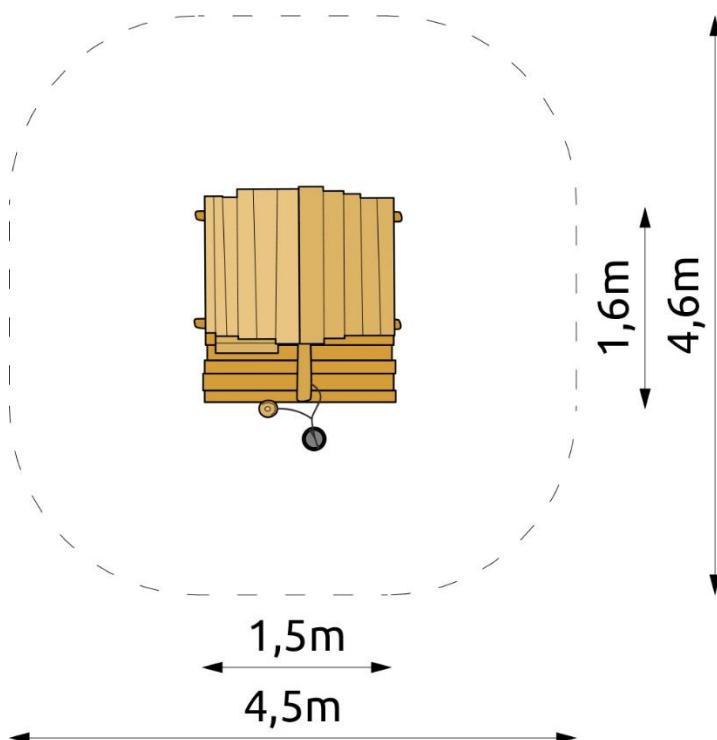

## Productspecificaties

Zandspeelhuisje  
BB-RO 052505

Afmetingen producten:  
160x150x200 cm. (lxbxh)

Obstakelvrije ruimte:  
460x450 cm. (lxb)

Valhoogte:  
< 60 cm.

**BEEBOP**

[www.beebop.nl](http://www.beebop.nl) | [info@beebop.nl](mailto:info@beebop.nl)