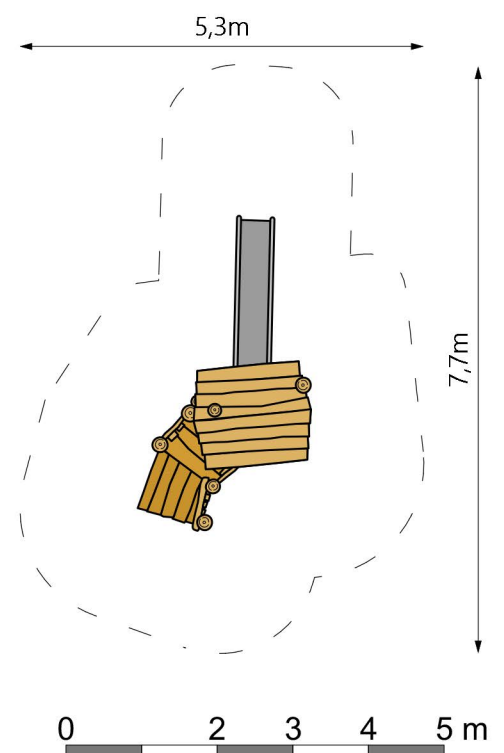

Productspecificaties

Vogelenzang BB-RO 022155

AFMETINGEN TOESTEL:
420X230X300 CM. (LXBXH)

OBSTAKELVRIJE RUIMTE:
770X530 CM. (LXB)

VALHOOGTE:
100 CM.

BEEBOP