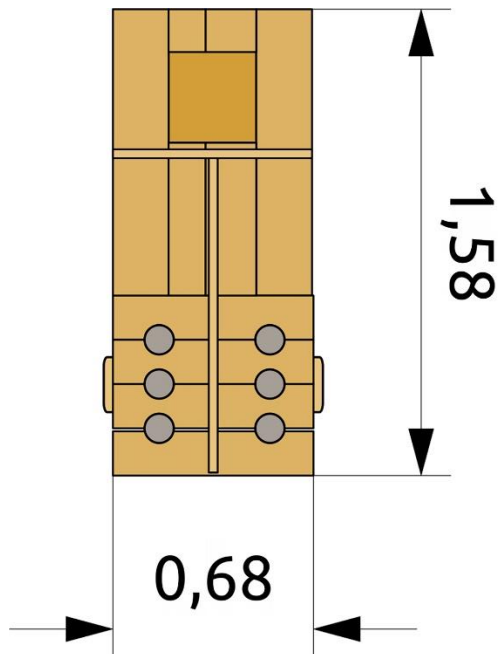

Productspecificaties

Modderkeuken - tweezijdig
BB-RO 019315

Afmetingen producten:
158x68x59 (hoogte aanrechtblad)
cm.

Obstakelvrije ruimte:
458 x 368 cm.

Valhoogte:
<60 cm.

BEEBOP

www.beebop.nl | info@beebop.nl