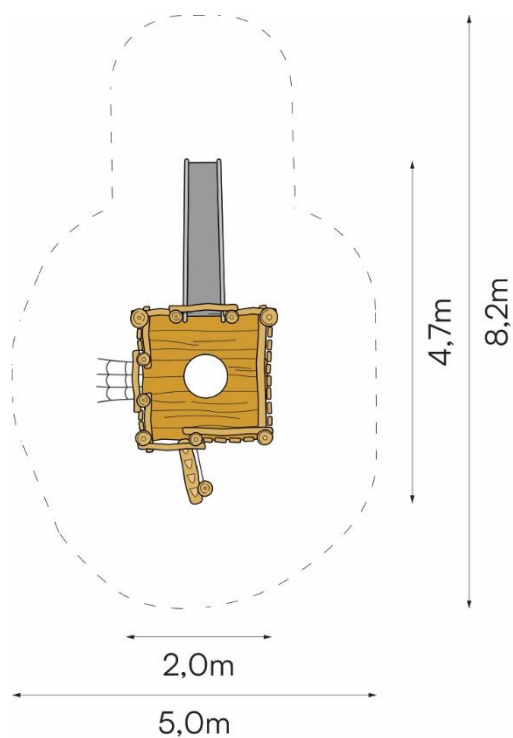

Productspecificaties

Boomvlonder met glijbaan
BB-RO 015135

Afmetingen producten:
470x200x200 cm. (lxbxh)

Obstakelvrije ruimte:
820x500 cm. (lxb)

Valhoogte:
100 cm.

Opmerking:
Valdempende ondergrond
verplicht.