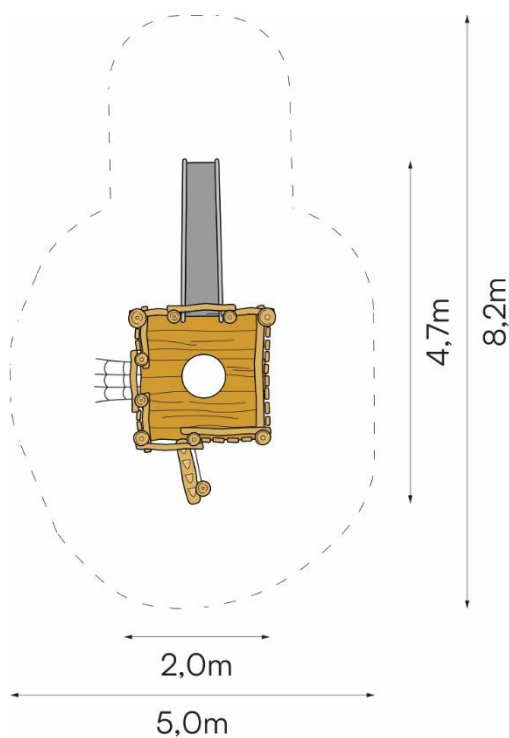

## Productspecificaties

Boomvlonder met glijbaan  
BB-RO 015135

Afmetingen producten:  
470x200x200 cm. (lxbxh)

Obstakelvrije ruimte:  
820x500 cm. (lxb)

Valhoogte:  
100 cm.

Opmerking:  
Valdempende ondergrond  
verplicht.