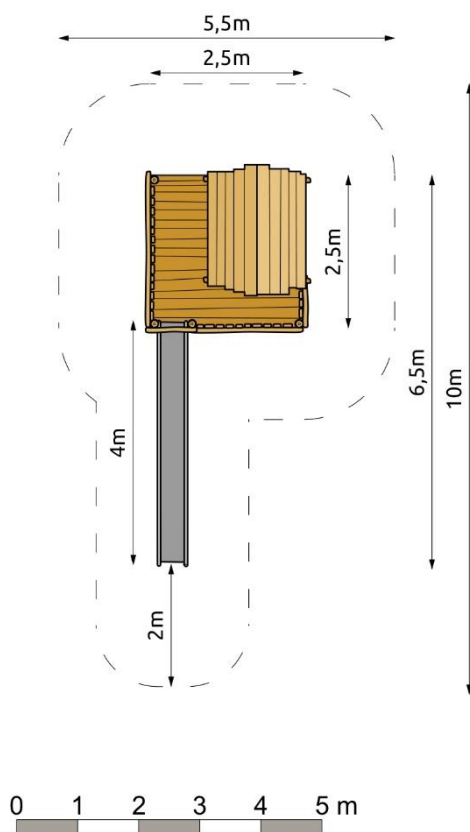

## Productspecificaties

Arendsnest  
BB-RO 020515

Afmetingen producten:  
300x275x550 cm. (lxbxh)

Obstakelvrije ruimte:  
1050x575 cm. (lxb)

Valhoogte:  
150 cm.

Opmerking:  
Valdempende ondergrond  
verplicht.