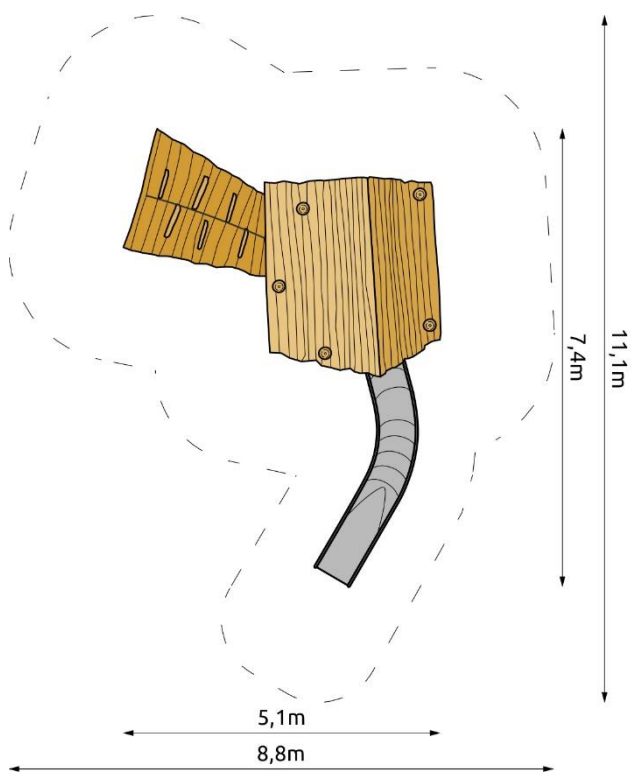

Productspecificaties

Speeltoren Op de Hoogte
BB-RO 020705

Afmetingen producten:
740x510x500 cm. (lxbxh)

Obstakelvrije ruimte:
1110x880 cm. (lxb)

Valhoogte:
250 cm.

Opmerking:
Valdempende ondergrond
verplicht.