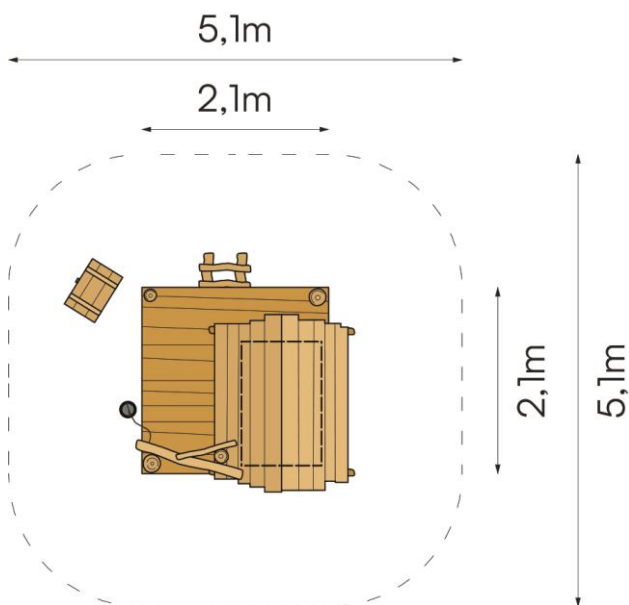

## Productspecificaties

Strandwinkel  
BB-RO 022705

Afmetingen producten:  
210x210x280 cm. (lxbxh)

Obstakelvrije ruimte:  
510x510 cm. (lxb)

Valhoogte:  
<60 cm.

**BEEBOP**

[www.beebop.nl](http://www.beebop.nl) | [info@beebop.nl](mailto:info@beebop.nl)