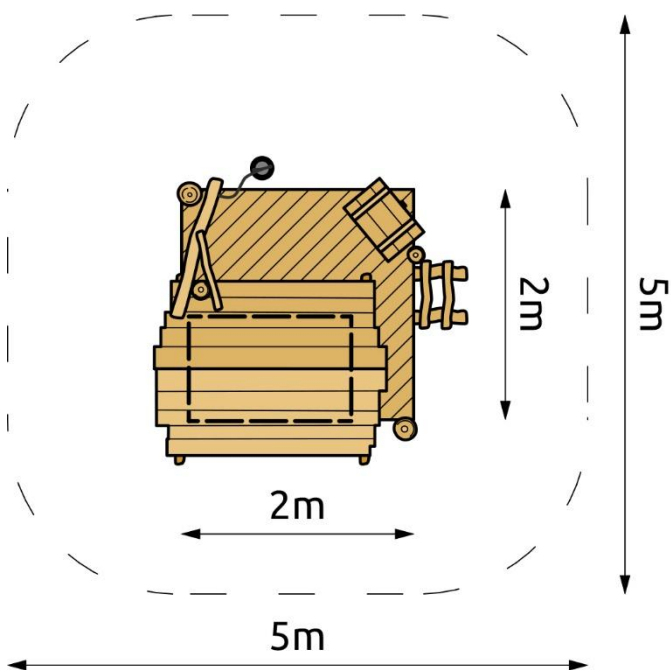

Productspecificaties

Strandwinkel
BB-RO 022705

Afmetingen producten:
200x200x250 cm. (lxbxh)

Obstakelvrije ruimte:
500x500 cm. (lxb)

Valhoogte:
<60 cm.

BEEBOP

www.beebop.nl | info@beebop.nl