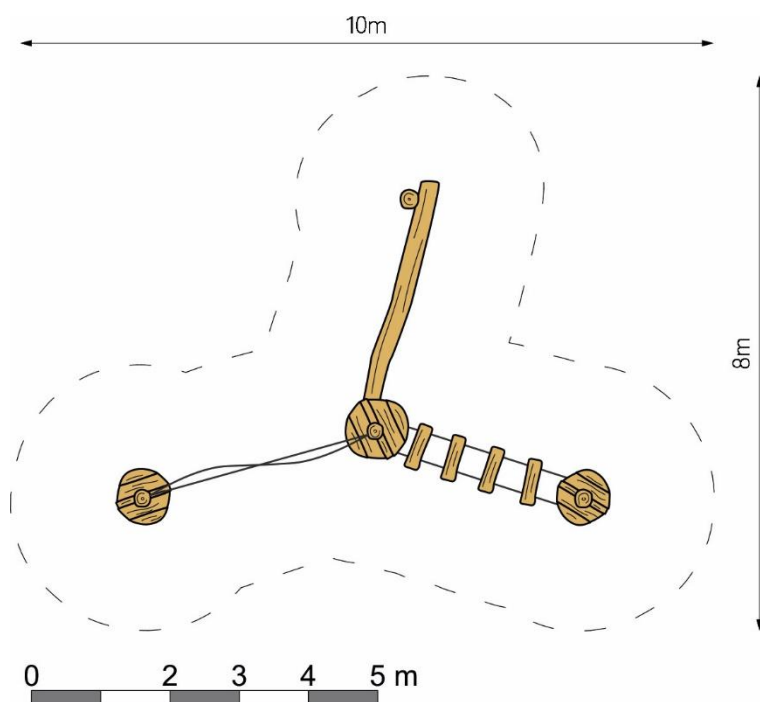

Productspecificaties

Balanceerstructuur
Harderwijk
BB-RO 042255

Afmetingen producten:
700x500x200 cm. (lxbxh)

Obstakelvrije ruimte:
1000x800 cm. (lxb)

Valhoogte:
<60 cm.

BEEBOP

www.beebop.nl | info@beebop.nl