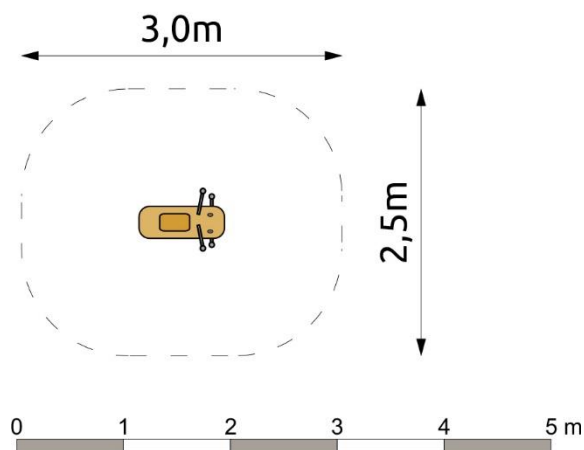

Productspecificaties

Veerwip Rodeo
BB-RO 012105

Afmetingen producten:
80 x 30 x 80 cm (LxBxH)

Obstakelvrije ruimte:
300 x 250 cm (LxB)

Valhoogte:
70 cm.
Valdempende ondergrond
verplicht.

Materialen:
Houtsoort: Robinia
Metaal: RVS