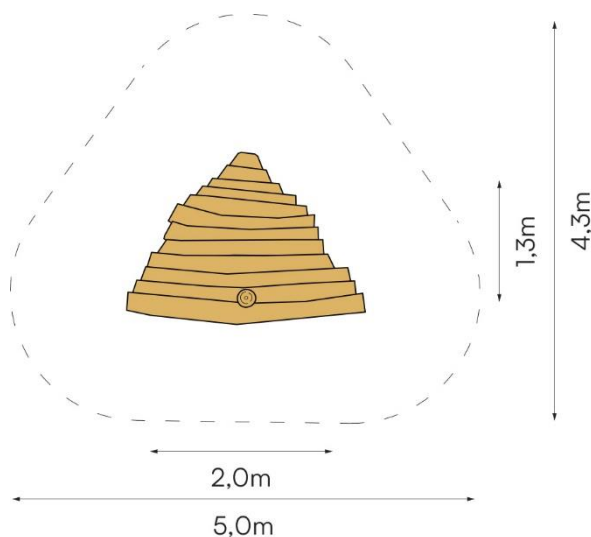

Productspecificaties
Eksternest met gesloten
wanden
BB-RO 020095

Afmetingen producten:
200x130x280 cm (lxbxh)

Obstakelvrije ruimte:
500x430 cm (lxb)

Valhoogte:
<60 cm

Materialen:
Houtsoort: Robinia

BEEBOP

www.beebop.nl | info@beebop.nl