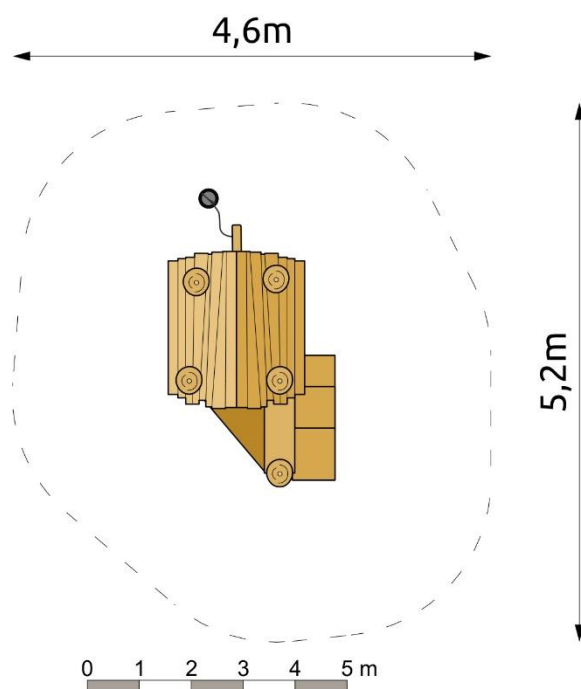

## Productspecificaties

Koekjesfabriek  
BB-RO 020315

Afmetingen producten:  
310x370x250 cm. (lxbxh)

Obstakelvrije ruimte:  
460x520 cm. (lxb)

Valhoogte:  
100cm.

Valdempende ondergrond  
verplicht.

**BEEBOP**