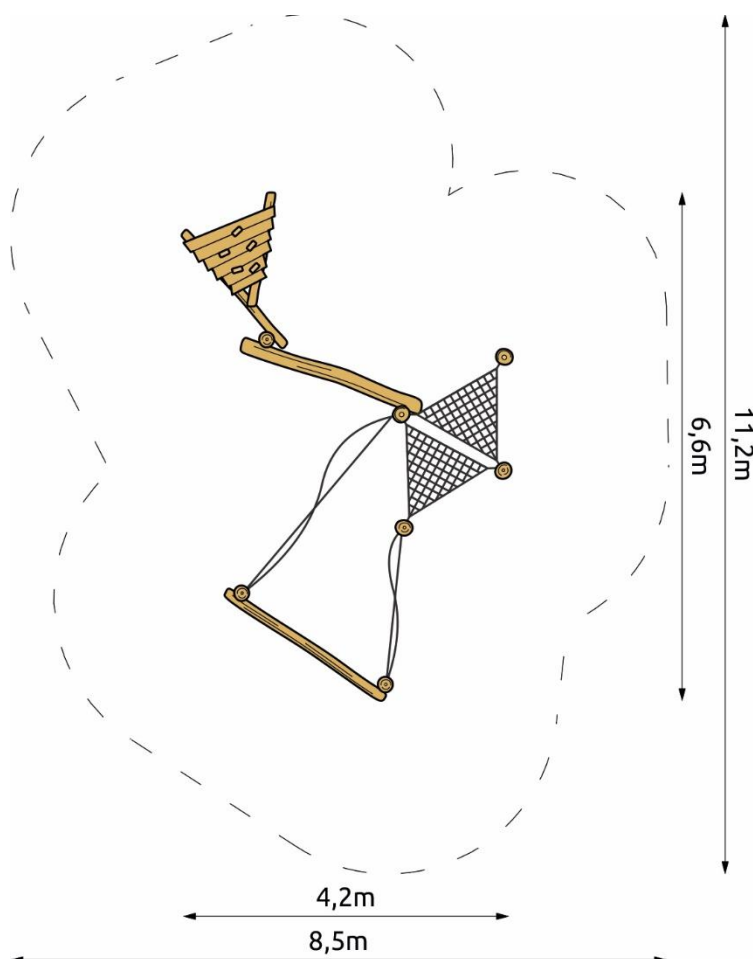

Productspecificaties

Klimparcours 'Alkmaar'
BB-RO 045025

Afmetingen producten:
660x420x800 cm. (lxbxh)

Obstakelvrije ruimte:
1120x850 cm. (lxb)

Valhoogte:
250 cm.

Opmerking:
Valdempende ondergrond
verplicht.