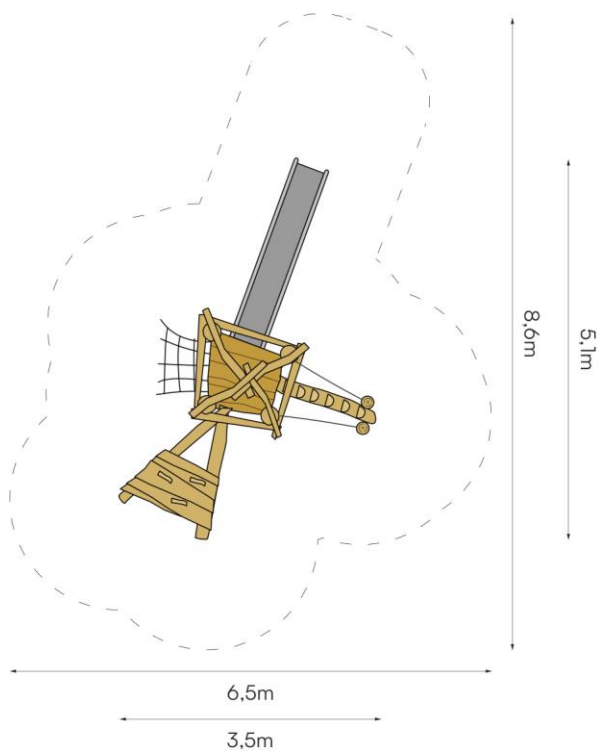

## Productspecificaties

Speelcombi Schagen  
BB-RO 020425

Afmetingen producten:  
510x350x350 cm. (lxbxh)

Obstakelvrije ruimte:  
860x650 cm. (lxb)

Valhoogte:  
150 cm.

Opmerking:  
Valdempende ondergrond  
verplicht.