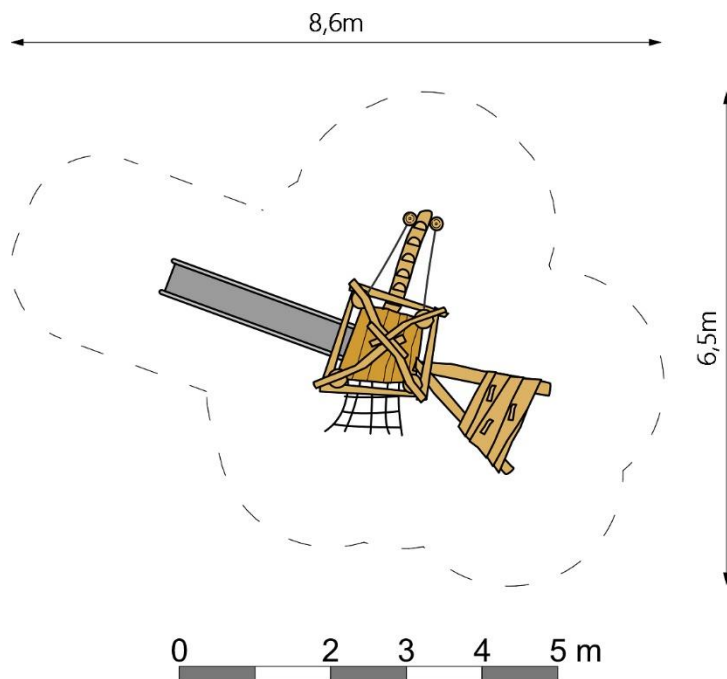

Productspecificaties

Speelcombi Schagen
BB-RO 020425

Afmetingen producten:
560x350x350 cm. (lxbxh)

Obstakelvrije ruimte:
860x650 cm. (lxb)

Valhoogte:
150 cm.

Opmerking:
Valdempende ondergrond verplicht.

BEEBOP