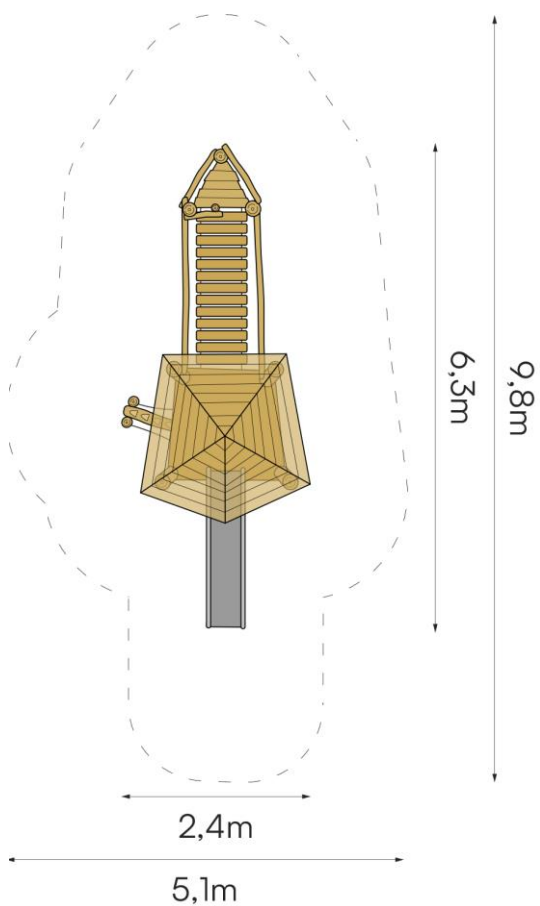

## Productspecificaties

Speelcombinatie Drachten  
BB-RO 022055

Afmetingen producten:  
630x240x350 cm. (lxbxh)

Obstakelvrije ruimte:  
980x510 cm. (lxb)

Valhoogte:  
100 cm.

Opmerking:  
Valdempende ondergrond  
verplicht.