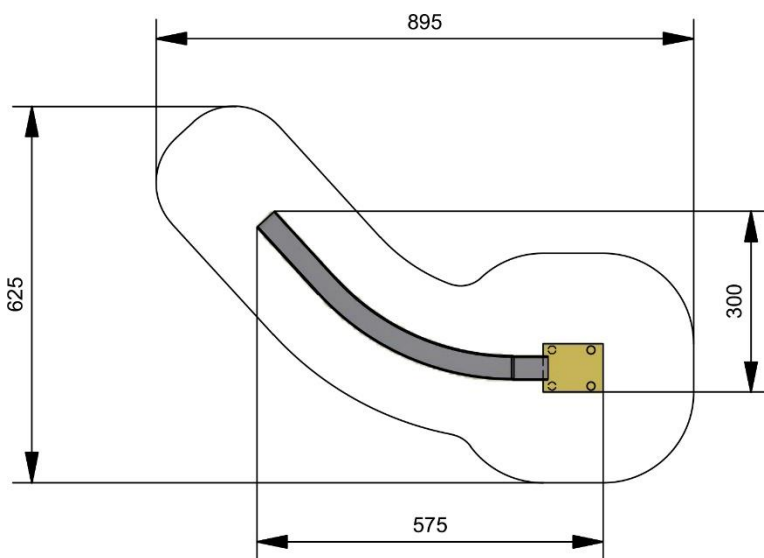

Productspecificaties

Heuvelglijbaan kuipmodel
BB-RO 015145

Afmetingen producten:
575x300x200 cm. (lxbxh)

Obstakelvrije ruimte:
895x625 cm. (lxb)

Valhoogte:
100 cm.

Opmerking:
Valdempende ondergrond
verplicht.