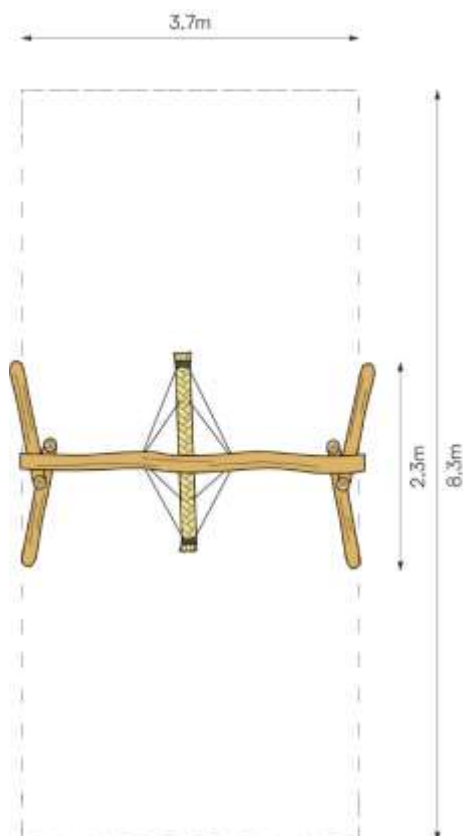

Productspecificaties

Touwschommel
BB-RO 011205

Afmetingen producten:
230x370x280 cm. (lxbxh)

Obstakelvrije ruimte:
830x370 cm. (lxb)

Valhoogte:
170 cm.

Opmerking:
Valdempende ondergrond verplicht.

BEEBOP

www.beebop.nl | info@beeop.nl