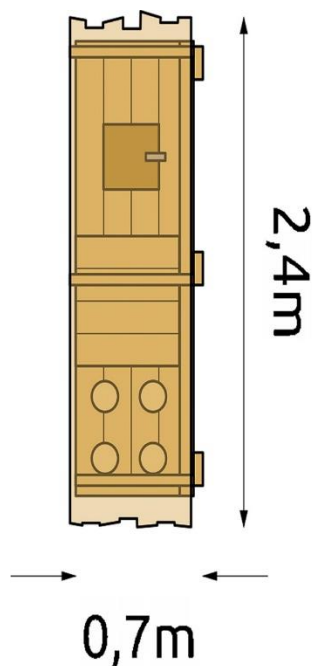

Productspecificatie

Modderkeuken met luifel
BB-RO 019325

Afmetingen producten:
200x70x60 cm (hoogte
aanrechtblad) (lxbxh)

Afmeting luifel:
240x70 (lxb)

Obstakelvrije ruimte:
n.v.t. (lxb)

Valhoogte:
n.v.t.

BEEBOP