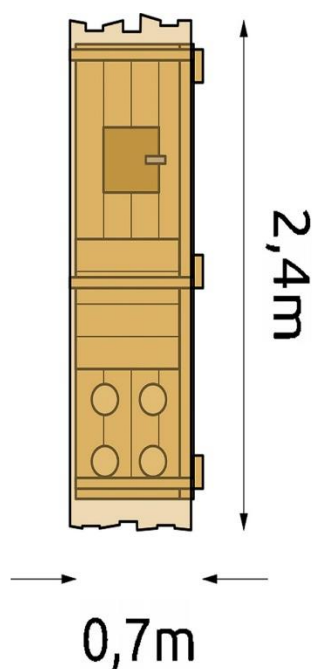

Productspecificatie

Modderkeuken met luifel
BB-RO 019325

Afmetingen producten:
200x70x60 cm. (hoogte
aanrechtblad) (lxbxh)

Afmeting luifel:
240x70 cm. (lxb)

Obstakelvrije ruimte:
540x370 cm. (lxb)

Valhoogte:
< 60 cm.