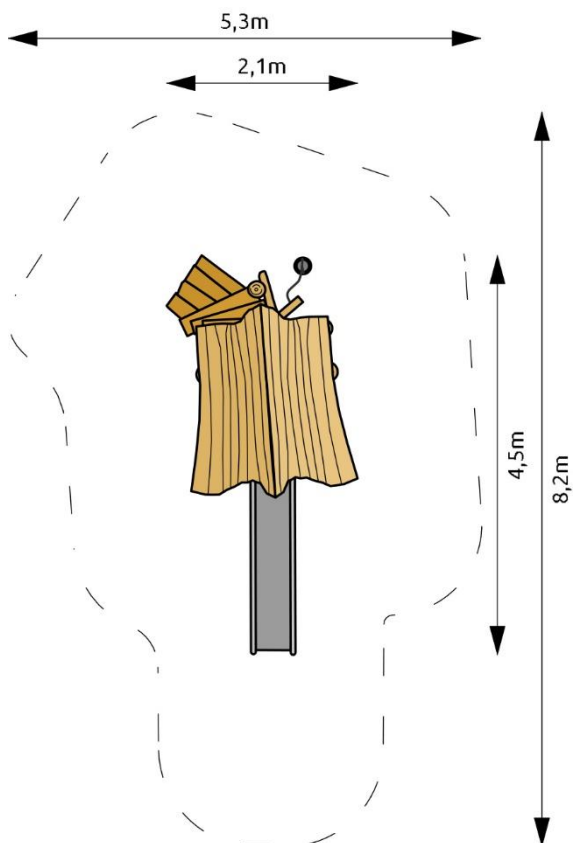

## Productspecificaties

Speelhuis Dronten  
BB-RO 020255

Afmetingen producten:  
450x210x250 cm (lxbxh)

Obstakelvrije ruimte:  
820x530 cm (lxb)

Valhoogte:  
100 cm.

Opmerking:  
Valdempende ondergrond verplicht.