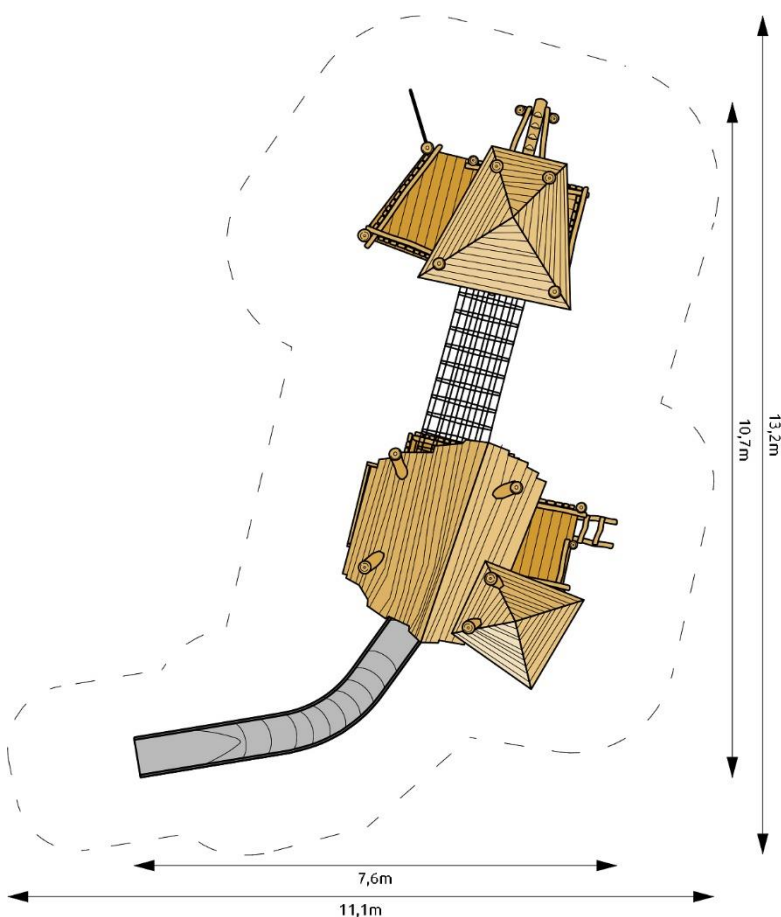

Productspecificaties

Kaperkasteel
BB-RO 025805

Afmetingen producten:
1070x760x750 cm. (lxbxh)

Obstakelvrije ruimte:
1320x1110 cm. (lxb)

Valhoogte:
290 cm.

Opmerking:
Valdempende ondergrond
verplicht.

BEEBOP