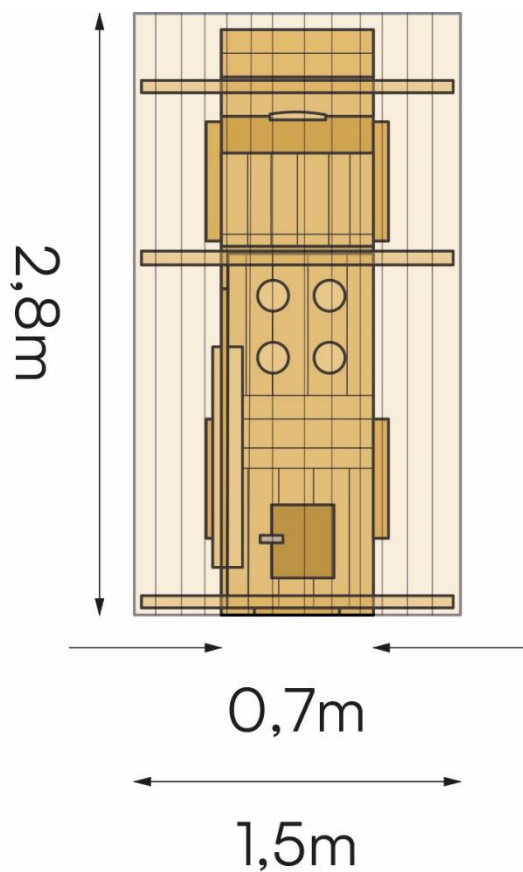

Productspecificaties

Foodtruck
BB-RO 019405

Afmetingen producten:
280x150x170 cm. (lxbxh)

Obstakelvrije ruimte:
n.v.t.

Valhoogte:
< 60 cm.

BEEBOP

www.beebop.nl | info@beebop.nl