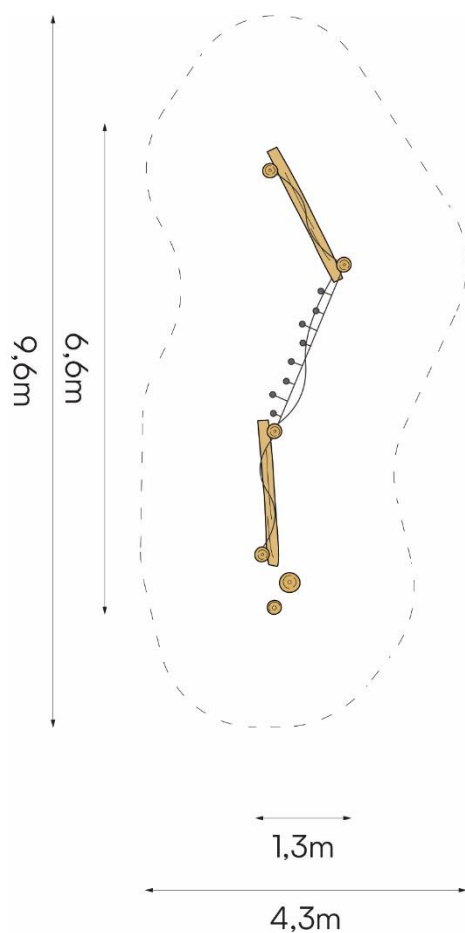

Productspecificaties

Balanceerstructuur
BB-RO 041125

Afmetingen producten:
660x130x250 cm. (lxbxh)

Obstakelvrije ruimte:
960x430 cm. (lxb)

Valhoogte:
< 60 cm.

BEEBOP

www.beebop.nl | info@beebop.nl