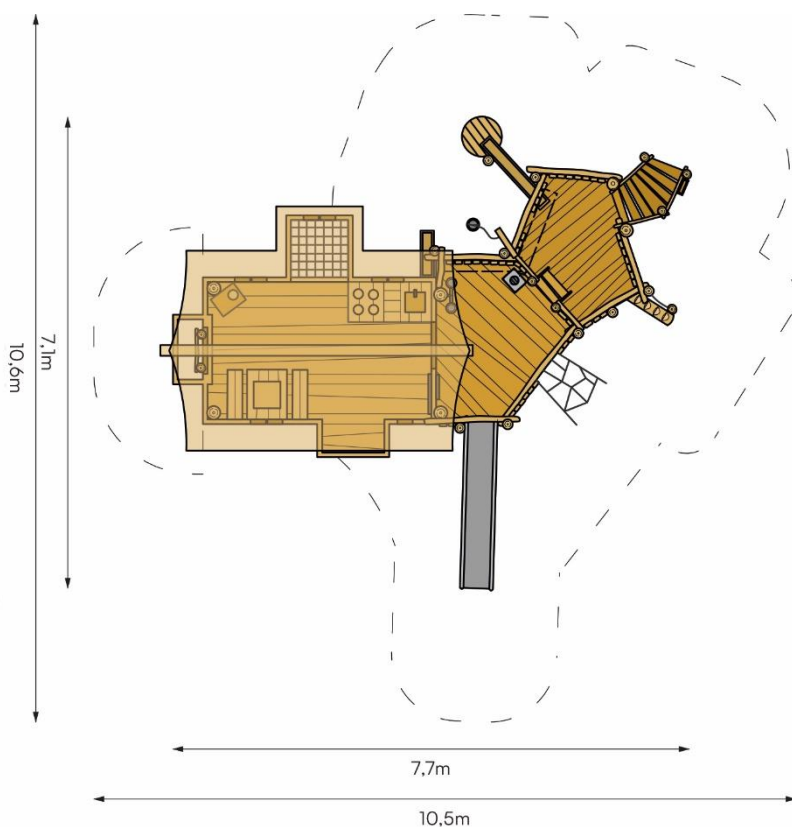

## Productspecificaties

Het Jagthuys  
BB-RO 020935

Afmetingen producten:  
710x770x500 cm. (lxbxh)

Obstakelvrije ruimte:  
1060x1050 cm. (lxb)

Valhoogte:  
150 cm.

Opmerking:  
Valdempende ondergrond  
verplicht.