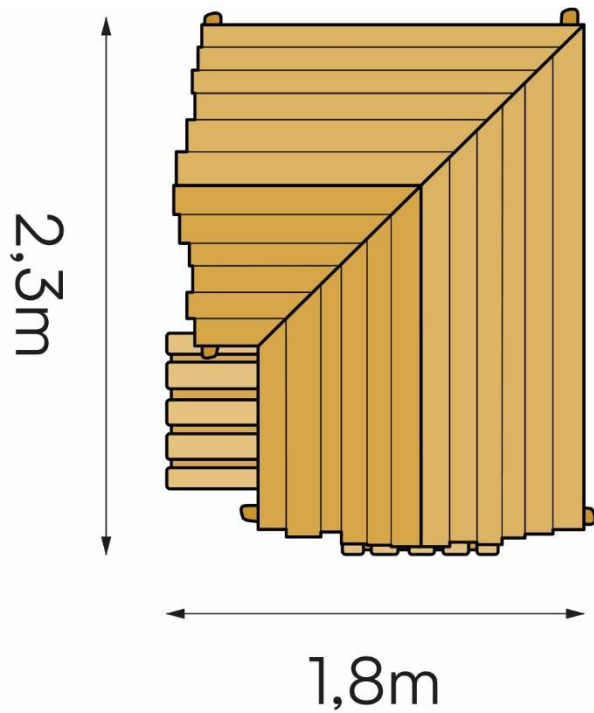

Productspecificaties

Bloemenwinkeltje
BB-RO 023015

Afmetingen producten:
230x180x210 cm. (lxbxh)

Obstakelvrije ruimte:
n.v.t.

Valhoogte:
n.v.t.

BEEBOP

www.beebop.nl | info@beebop.nl