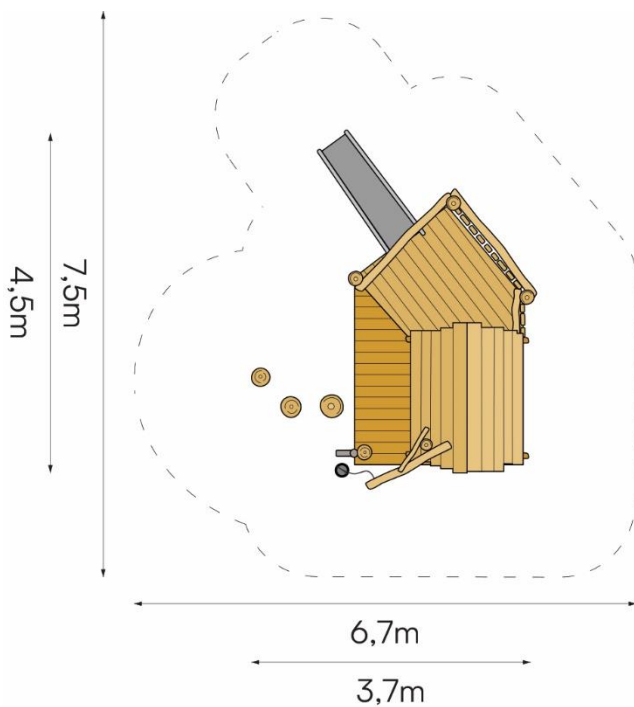

## Productspecificaties

Zandspeelhuis met glijbaan  
BB-RO 022725

Afmetingen producten:  
370x450x290 cm. (lxbxh)

Obstakelvrije ruimte:  
670x750 cm. (lxb)

Valhoogte:  
60 cm.

**BEEBOP**

[www.beebop.nl](http://www.beebop.nl) | [info@beebop.nl](mailto:info@beebop.nl)