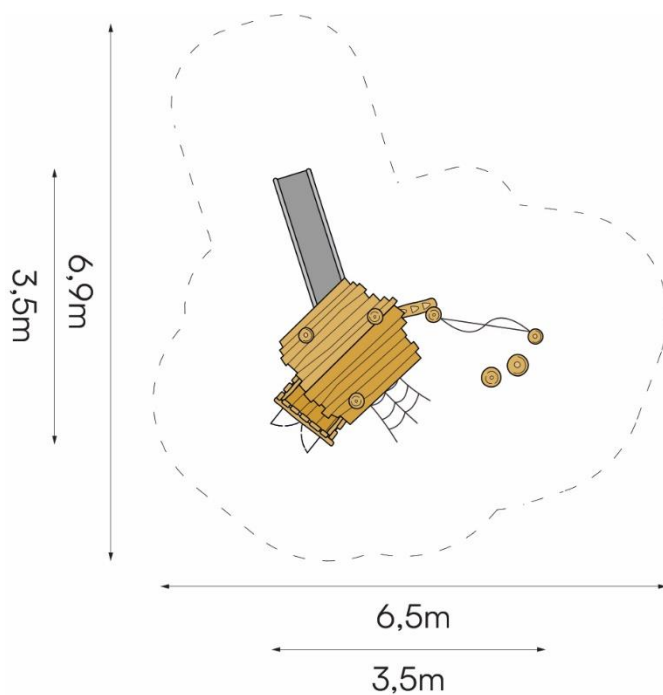

## Productspecificaties

Speelhuisje "Junior"  
BB-RO 020415

Afmetingen producten:  
350x350x330 cm. (lxbxh)

Obstakelvrije ruimte:  
690x650 cm. (lxb)

Valhoogte:  
100 cm.

Opmerking:  
Valdempende ondergrond  
verplicht.