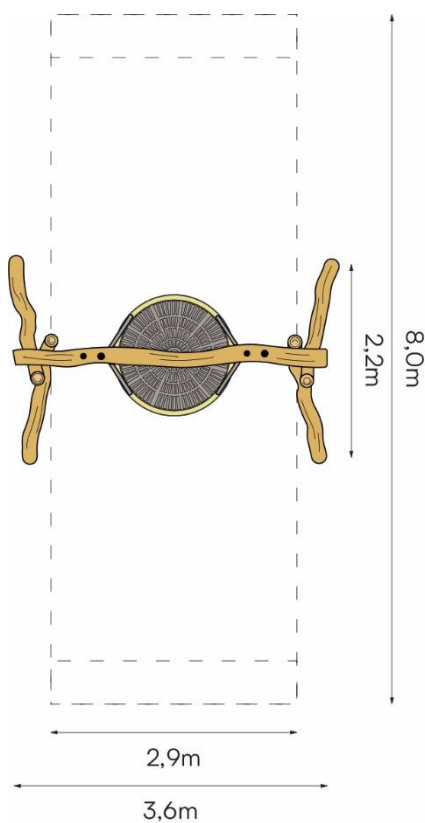

## Productspecificaties

Nestschommel-versterkte  
mand  
BB-RO 010005-2

Afmetingen producten:  
220x360x285 cm. (lxbxh)

Obstakelvrije ruimte:  
800x285 cm. (lxb)

Valhoogte:  
170 cm.

Opmerking:  
Valdempende ondergrond  
verplicht.