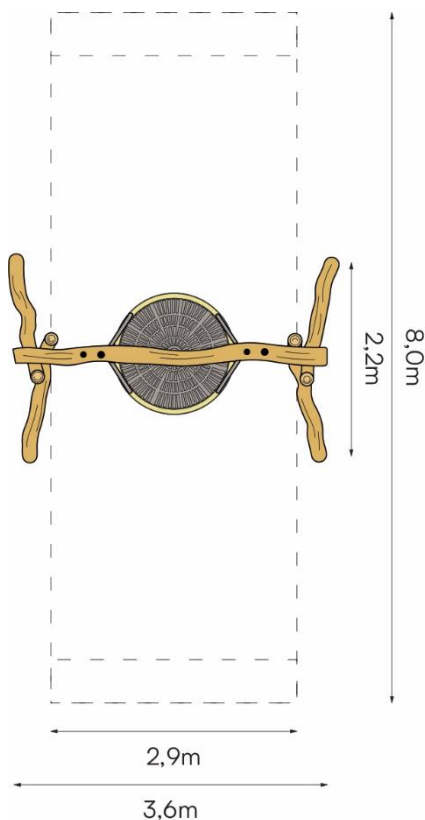

Productspecificaties

Nestschommel-versterkte
mand
BB-RO 010015

Afmetingen producten:
220x360x285 cm. (lxbxh)

Obstakelvrije ruimte:
800x285 cm. (lxb)

Valhoogte:
170 cm.

Opmerking:
Valdempende ondergrond
verplicht.