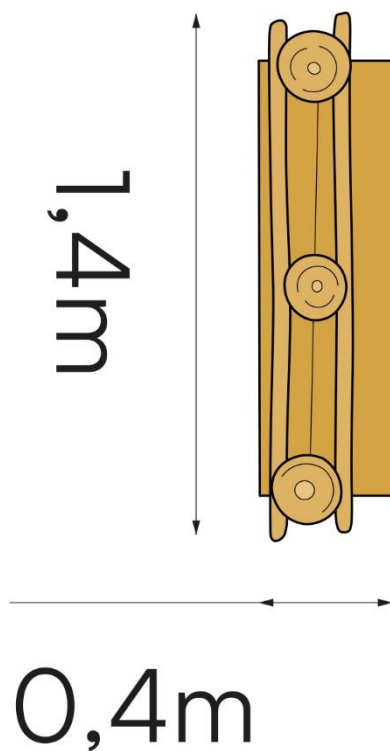

Productspecificaties

Loketje
BB-RO 019605

Afmetingen producten:
40x140x130 cm. (lxbxh)

Obstakelvrije ruimte:
340x440

Valhoogte:
<60 cm.

BEEBOP

www.beebop.nl | info@beebop.nl