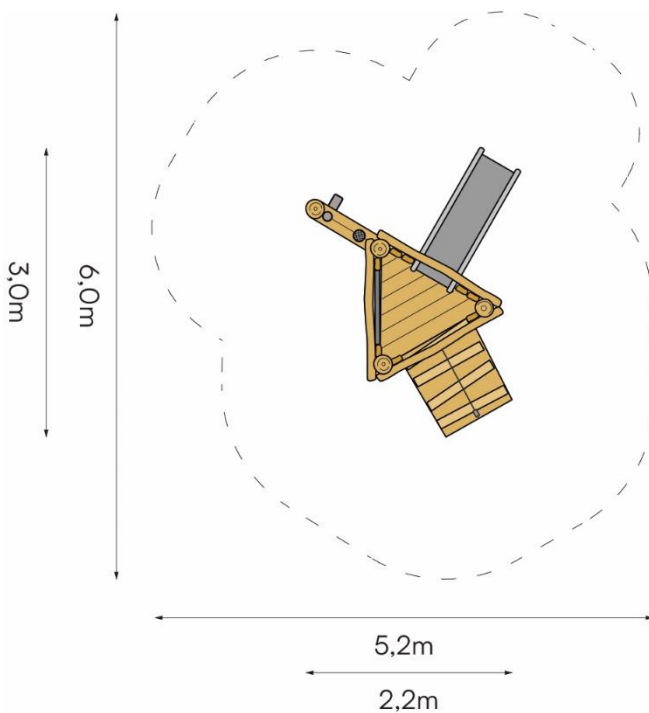

Productspecificaties

Speelcombi Meppel
BB-RO 020055

Afmetingen producten:
300x220x180 cm. (lxbxh)

Obstakelvrije ruimte:
600x520 cm. (lxb)

Valhoogte:
<60 cm.

BEEBOP

www.beebop.nl | info@beebop.nl