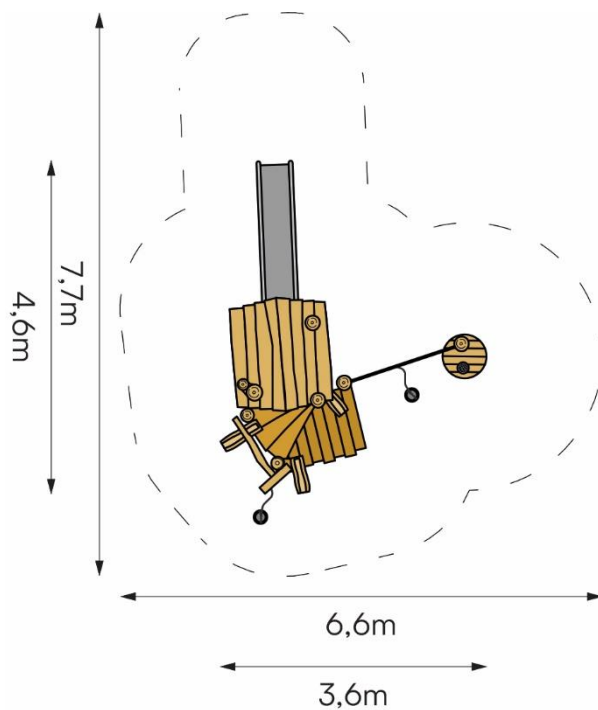

Productspecificaties

Speelcombinatie Brugge
BB-RO 020325

Afmetingen producten:
460x360x330 cm. (lxbxh)

Obstakelvrije ruimte:
770x660 cm. (lxb)

Valhoogte:
100 cm.

Opmerking:
Valdempende ondergrond
verplicht.