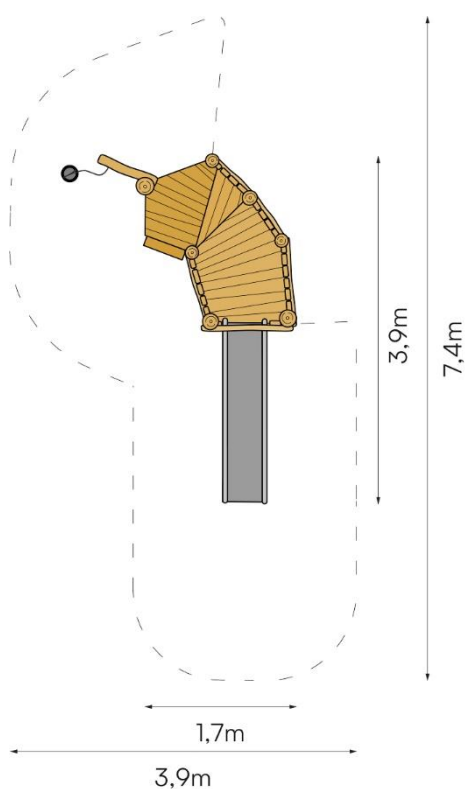

## Productspecificaties

Speelcombinatie Hilversum  
BB-RO 020355

Afmetingen producten:  
390x170x240 cm. (lxbxh)

Obstakelvrije ruimte:  
740x390 cm. (lxb)

Valhoogte:  
100 cm.

Opmerking:  
Valdempende ondergrond  
verplicht.