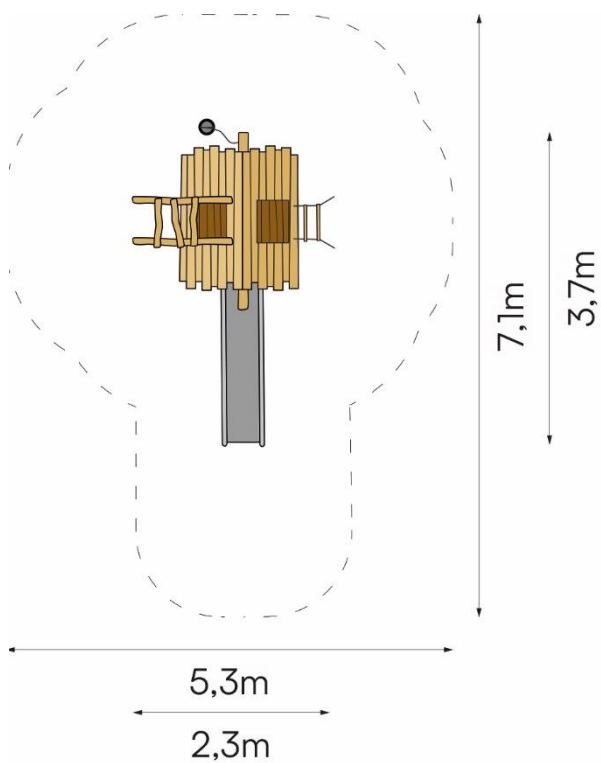

## Productspecificaties

Speelzolder  
BB-RO 020535

Afmetingen producten:  
370x230x280 cm. (lxbxh)

Obstakelvrije ruimte:  
710x530 cm. (lxb)

Valhoogte:  
100 cm.

Opmerking:  
Valdempende ondergrond  
verplicht.