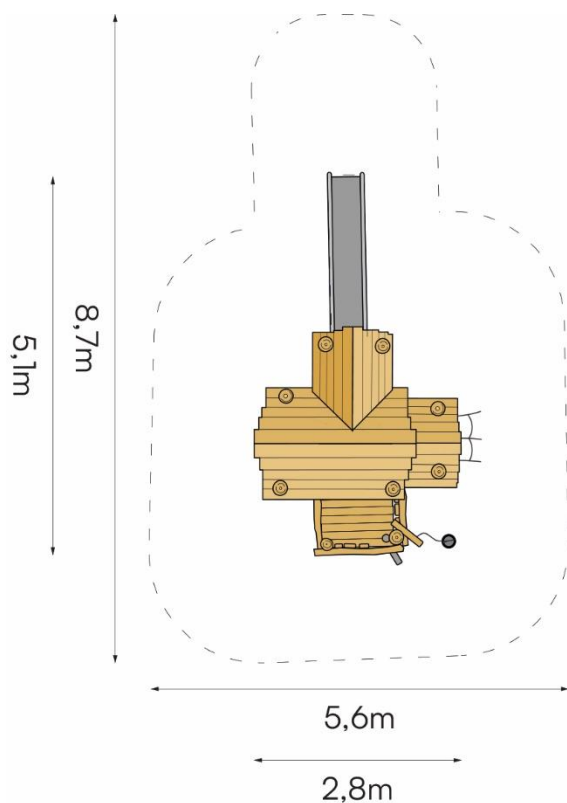

Productspecificaties

Speelcombi Lommel
BB-RO 020725

Afmetingen producten:
510x280x380 cm. (lxbxh)

Obstakelvrije ruimte:
870x560 cm. (lxb)

Valhoogte:
150 cm.

Opmerking:
Valdempende ondergrond
verplicht.

BEEBOP