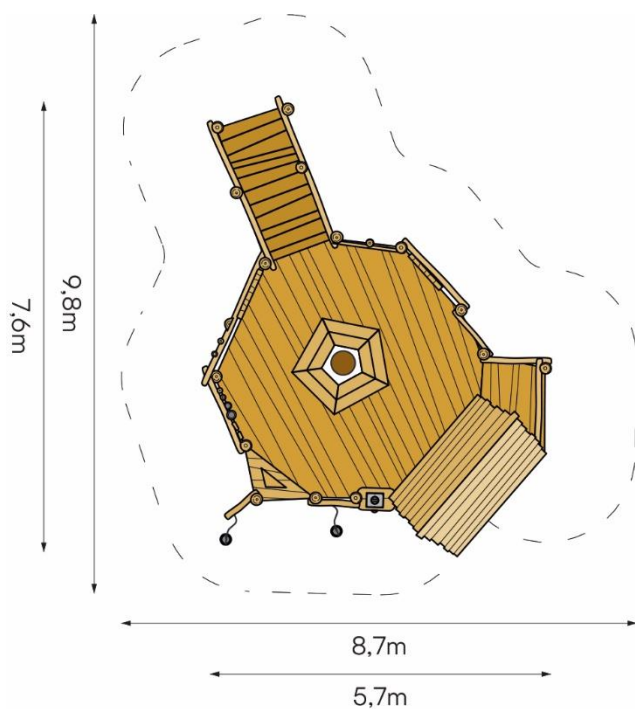

Productspecificaties

Speelhuis Bloemendaal
BB-RO 022715

Afmetingen producten:
760x570x290 cm. (lxbxh)

Obstakelvrije ruimte:
980x870 cm. (lxb)

Valhoogte:
<60 cm.

BEEBOP

www.beebop.nl | info@beebop.nl