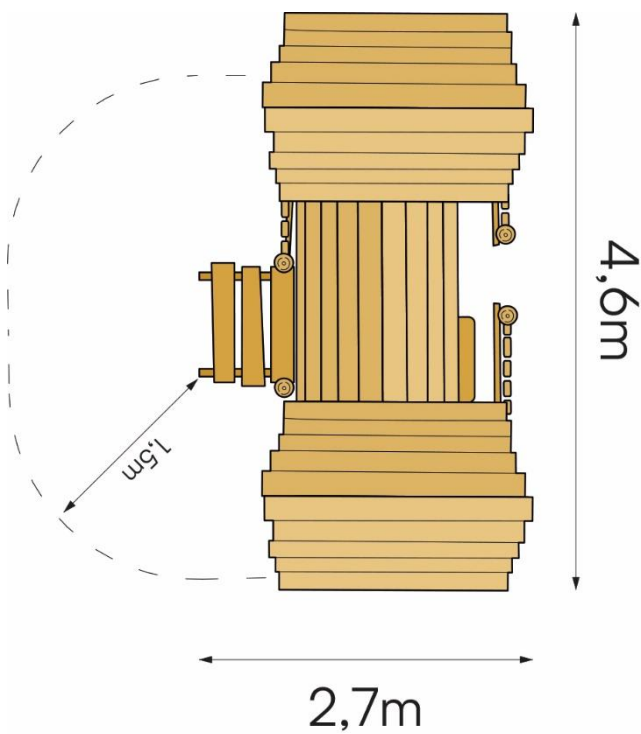

Productspecificaties

Elfjesdorp
BB-RO 022815

Afmetingen producten:
460x270x230 cm. (lxbxh)

Obstakelvrije ruimte:
Zie tekening

Valhoogte:
<60 cm.

BEEBOP

www.beebop.nl | info@beebop.nl