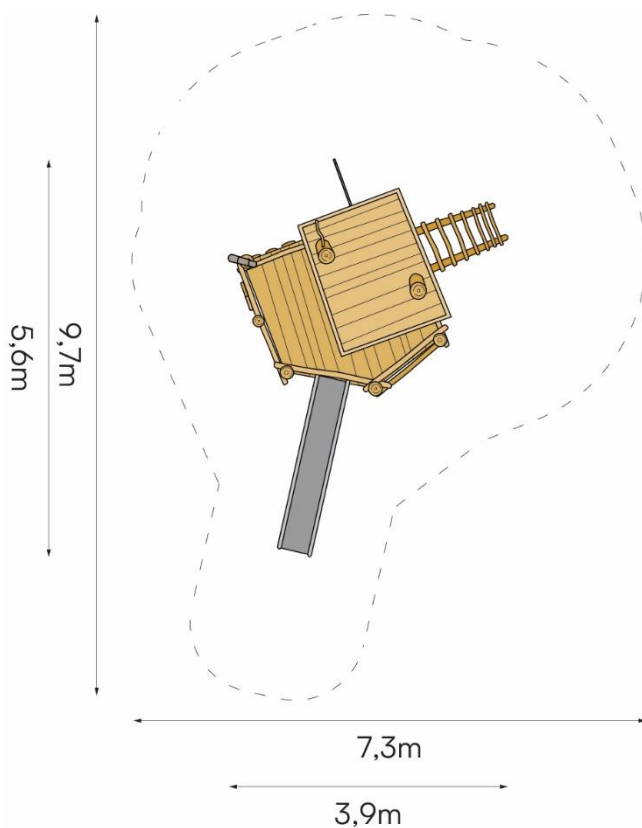

Productspecificaties

Strandwachtershuis
BB-RO 025015

Afmetingen producten:
560x390x550 cm. (lxbxh)

Obstakelvrije ruimte:
970x730 cm. (lxb)

Valhoogte:
300 cm.

Opmerking:
Valdempende ondergrond
verplicht.

BEEBOP