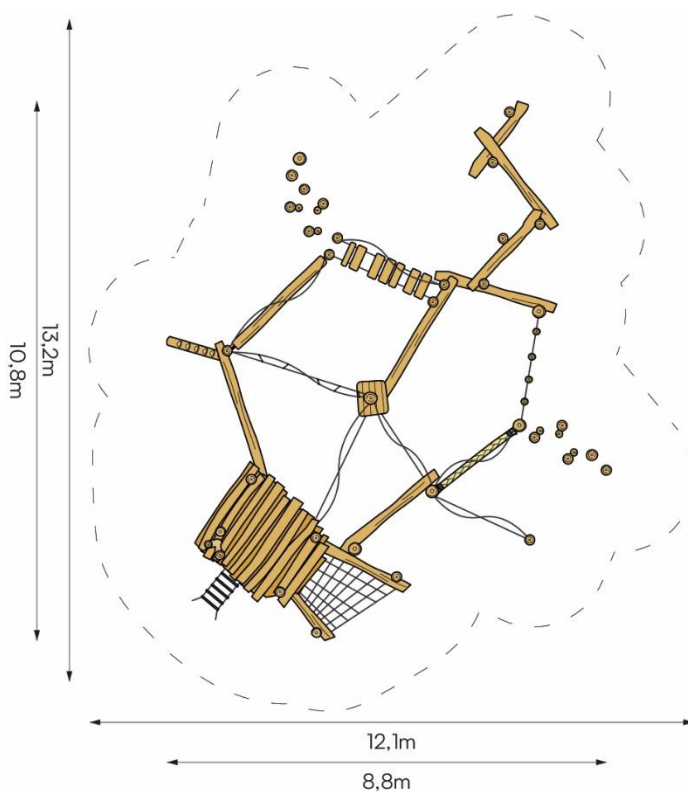

## Productspecificaties

Klimparcours Valkenswaard  
BB-RO 041215

Afmetingen producten:  
1080x880x490 cm. (lxbxh)

Obstakelvrije ruimte:  
1320x1210 cm. (lxb)

Valhoogte:  
170 cm.

Opmerking:  
Valdempende ondergrond  
verplicht.