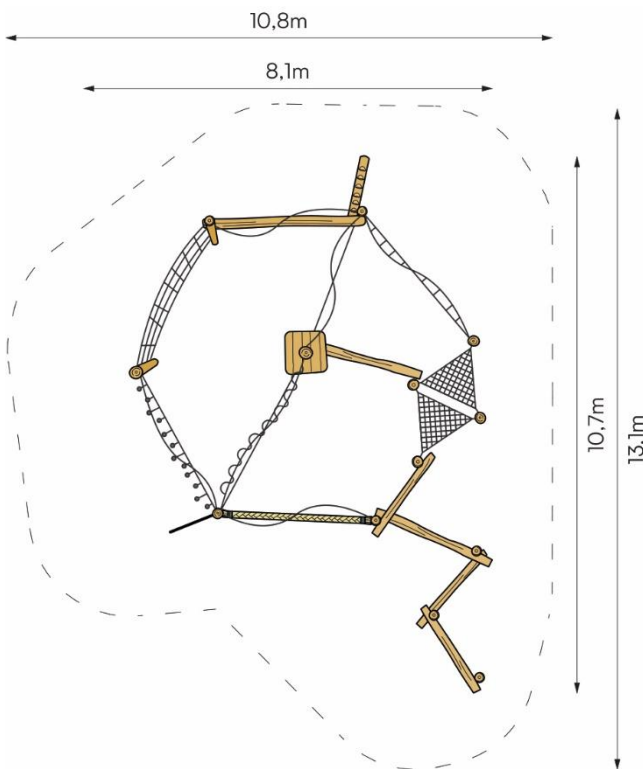

Productspecificaties

Klimparcours Almelo
BB-RO 042145

Afmetingen producten:
1070x810x480 cm. (lxbxh)

Obstakelvrije ruimte:
1310x1080 cm. (lxb)

Valhoogte:
250 cm.

Opmerking:
Valdempende ondergrond
verplicht.