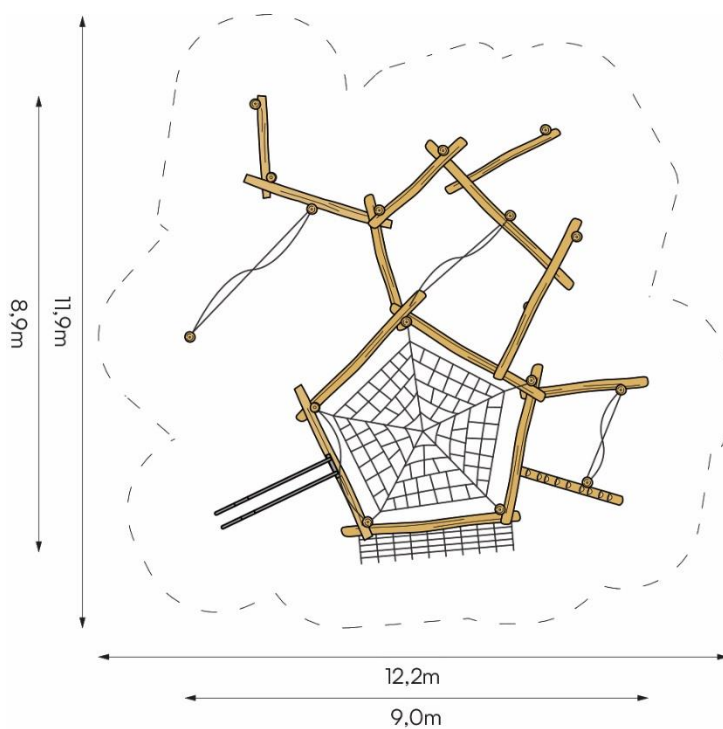

Productspecificaties

Speelstructuur Leuven
BB-RO 042155

Afmetingen producten:
900x890x400 cm. (lxbxh)

Obstakelvrije ruimte:
1220x1190 cm. (lxb)

Valhoogte:
200 cm.

Opmerking:
Valdempende ondergrond
verplicht.