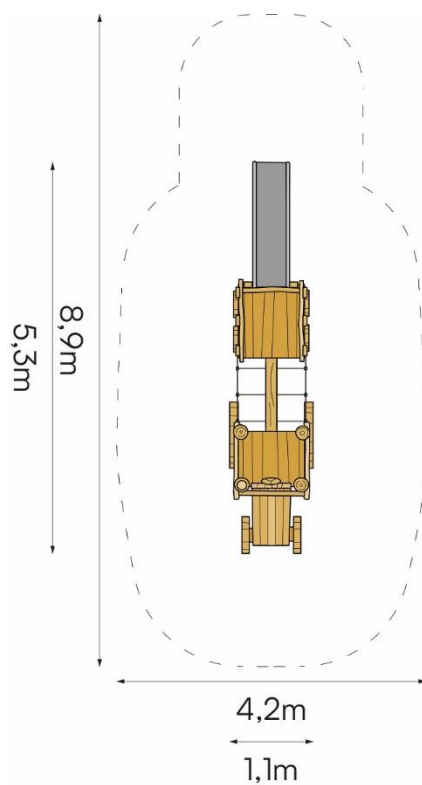

Productspecificaties

Tractor met kar
BB-RO 082025

Afmetingen producten:
530x110x160 cm. (lxbxh)

Obstakelvrije ruimte:
890x420 cm. (lxb)

Valhoogte:
90 cm.

BEEBOP

www.beebop.nl | info@beebop.nl