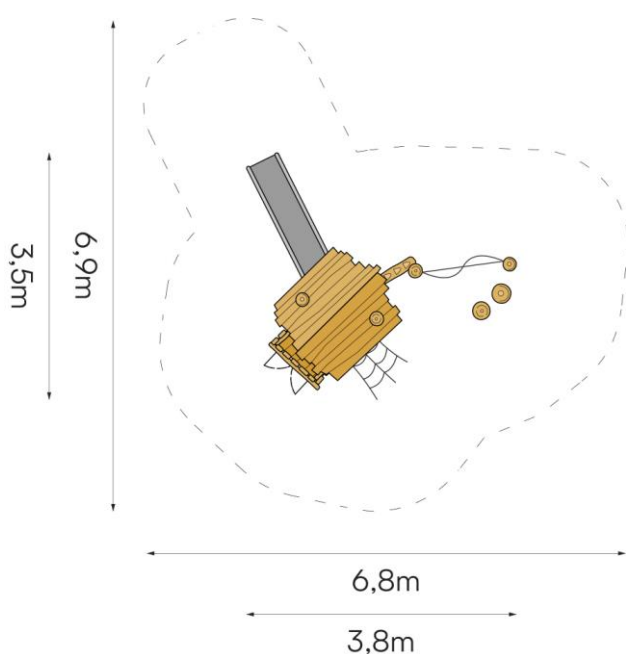

Productspecificaties

Speelhuisje "Junior"
BB-RO 020415

Afmetingen producten:
380x350x310 cm. (lxbxh)

Obstakelvrije ruimte:
690x680 cm. (lxb)

Valhoogte:
100 cm.

Opmerking:
Valdempende ondergrond
verplicht.

BEEBOP