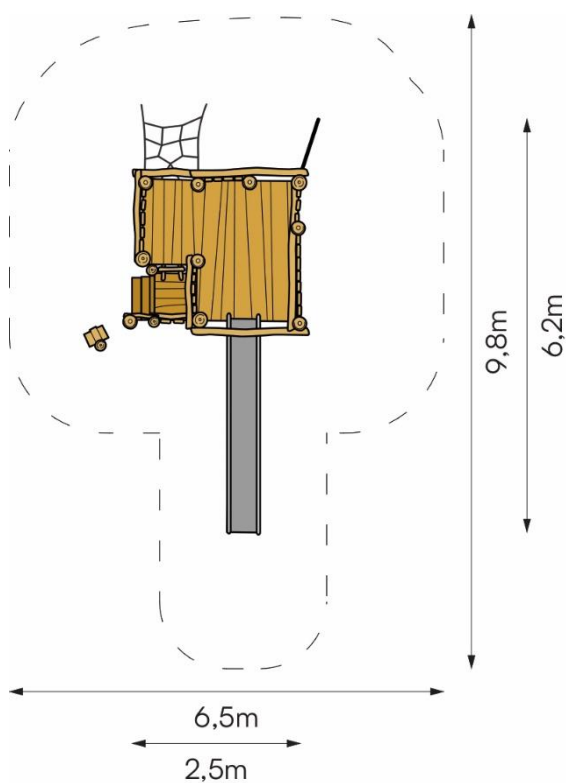

## Productspecificaties

Villa Zonnendal  
BB-RO 020495

Afmetingen producten:  
620x250x340 cm. (lxbxh)

Obstakelvrije ruimte:  
980x650 cm. (lxb)

Valhoogte:  
170 cm.

Opmerking:  
Valdempende ondergrond  
verplicht.