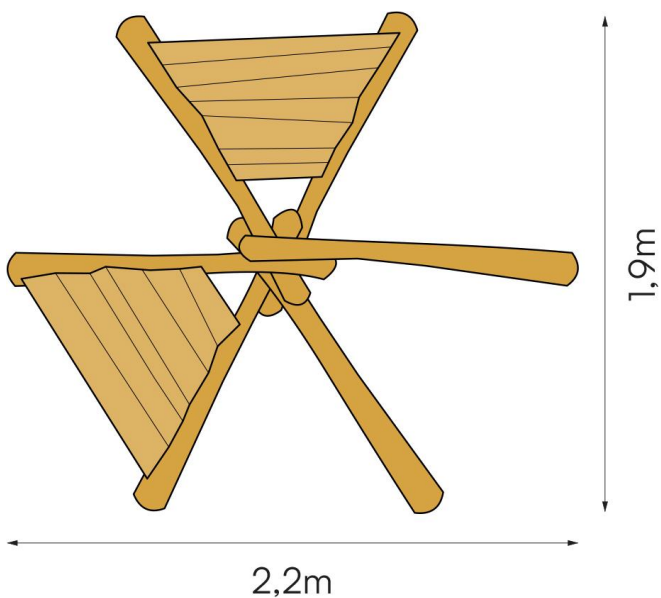

## Productspecificaties

Tipi met wandjes  
BB-RO 021115

Afmetingen producten:  
220x190x420 cm. (lxbxh)

Obstakelvrije ruimte:  
n.v.t.

Valhoogte:  
n.v.t.

**BEEBOP**

[www.beebop.nl](http://www.beebop.nl) | [info@beebop.nl](mailto:info@beebop.nl)