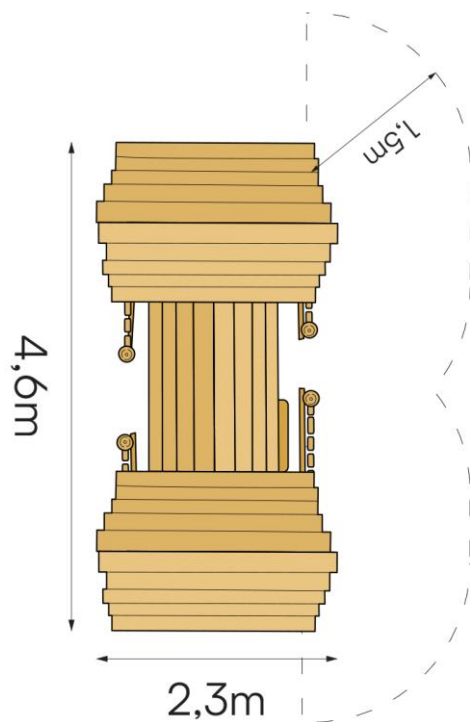

Productspecificaties

Elfjesdorp
BB-RO 022815

Afmetingen producten:
460x230x240 cm. (lxbxh)

Obstakelvrije ruimte:
Zie tekening

Valhoogte:
<60 cm.

BEEBOP

www.beebop.nl | info@beebop.nl