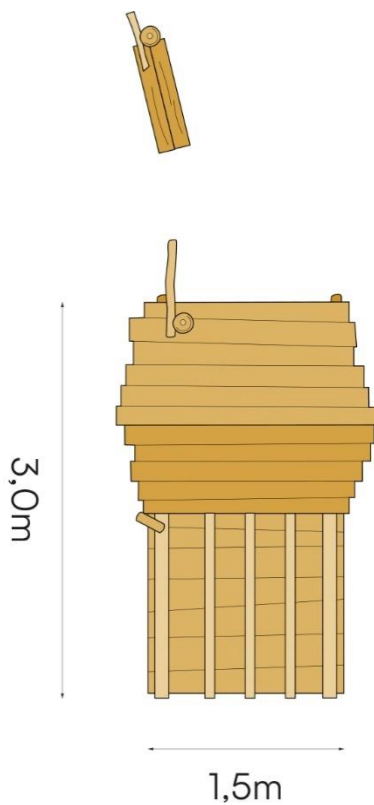

## Productspecificaties

Politieburo  
BB-RO 020815

Afmetingen producten:  
300x150x260 cm. (lxbxh)

Obstakelvrije ruimte:  
600x450 cm.

Valhoogte:  
<60 cm.

**BEEBOP**

[www.beebop.nl](http://www.beebop.nl) | [info@beebop.nl](mailto:info@beebop.nl)