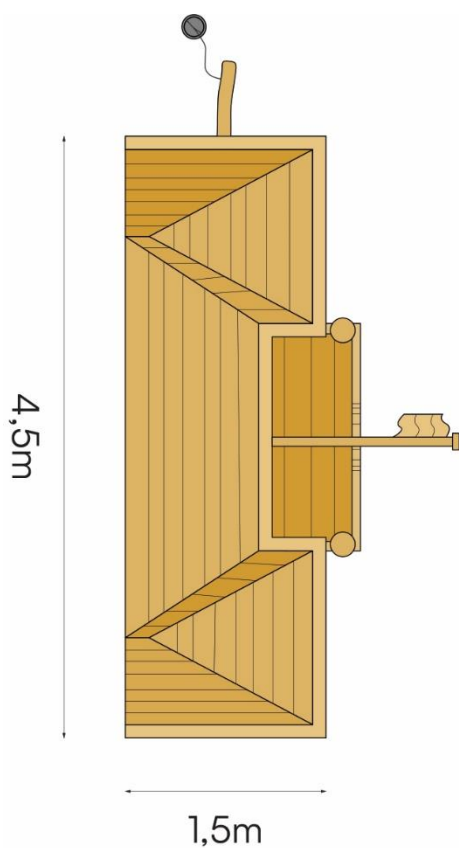

## Productspecificaties

Stadhuis  
BB-RO 020825

Afmetingen producten:  
450x150x360 cm. (lxbxh)

Obstakelvrije ruimte:  
780x450 cm.

Valhoogte:  
< 60 cm.

**BEEBOP**

[www.beebop.nl](http://www.beebop.nl) | [info@beebop.nl](mailto:info@beebop.nl)